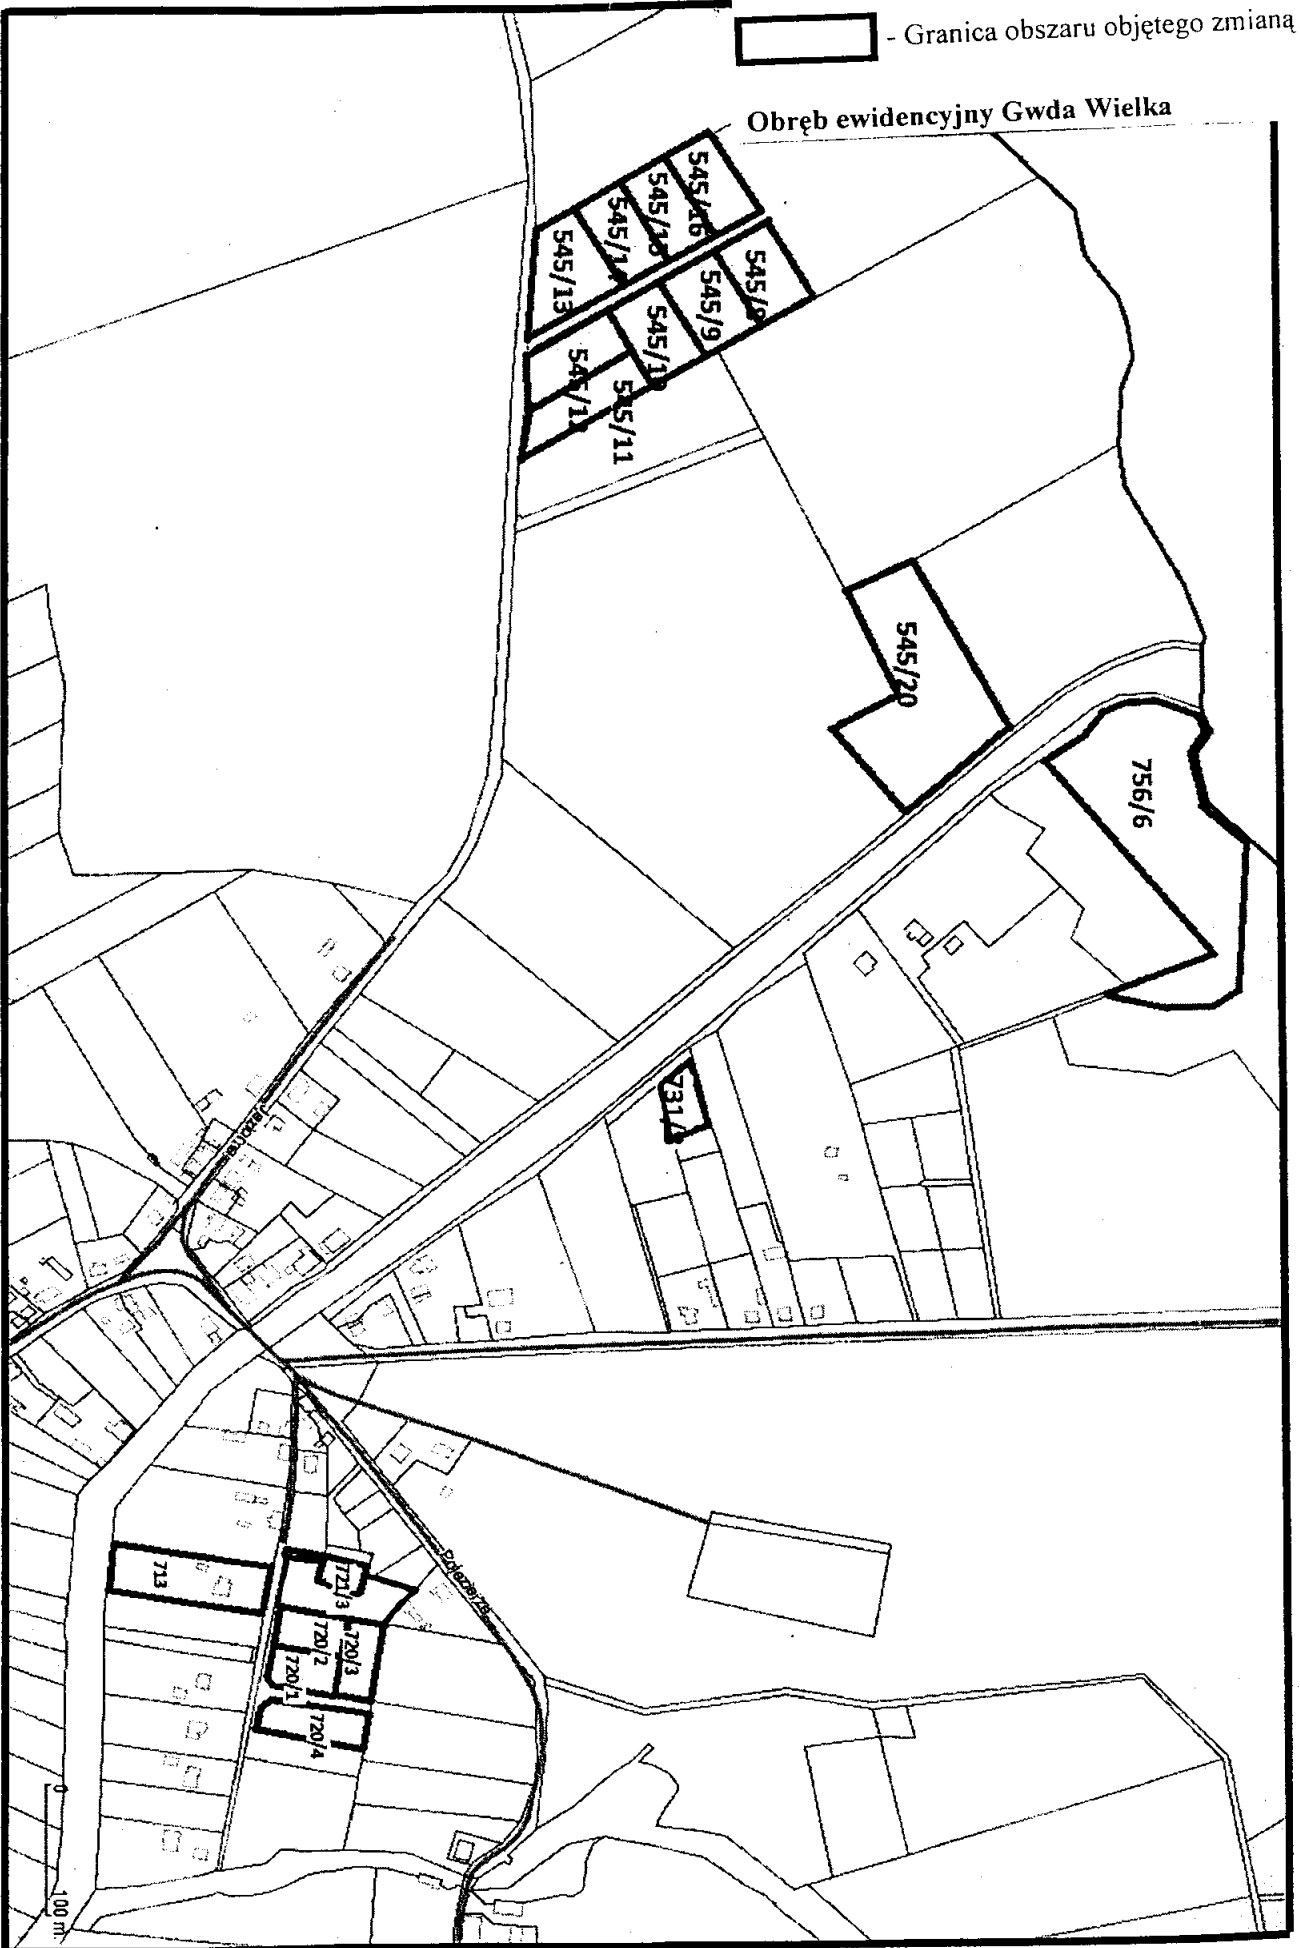

Załącznik nr 1  
do Uchwały Nr XXXVI/371/2014  
Rady Gminy Szczecinek  
z dnia 30 czerwca 2014r.

 - Granica obszaru objętego zmianą planu

**Obręb ewidencyjny Gwda Wielka**

Załącznik nr 2  
do Uchwały Nr XXXVI/371/2014  
Rady Gminy Szczecinek  
z dnia 30 czerwca 2014r.

 - Granica obszaru objętego zmianą planu

Obwód ewidencyjny Gwda Wielka

Załącznik nr 3  
do Uchwały Nr XXXVI/371/2014  
Rady Gminy Szczecinek  
z dnia 30 czerwca 2014r.

 - Granica obszaru objętego zmianą planu

Obręb ewidencyjny Gwda Wielka