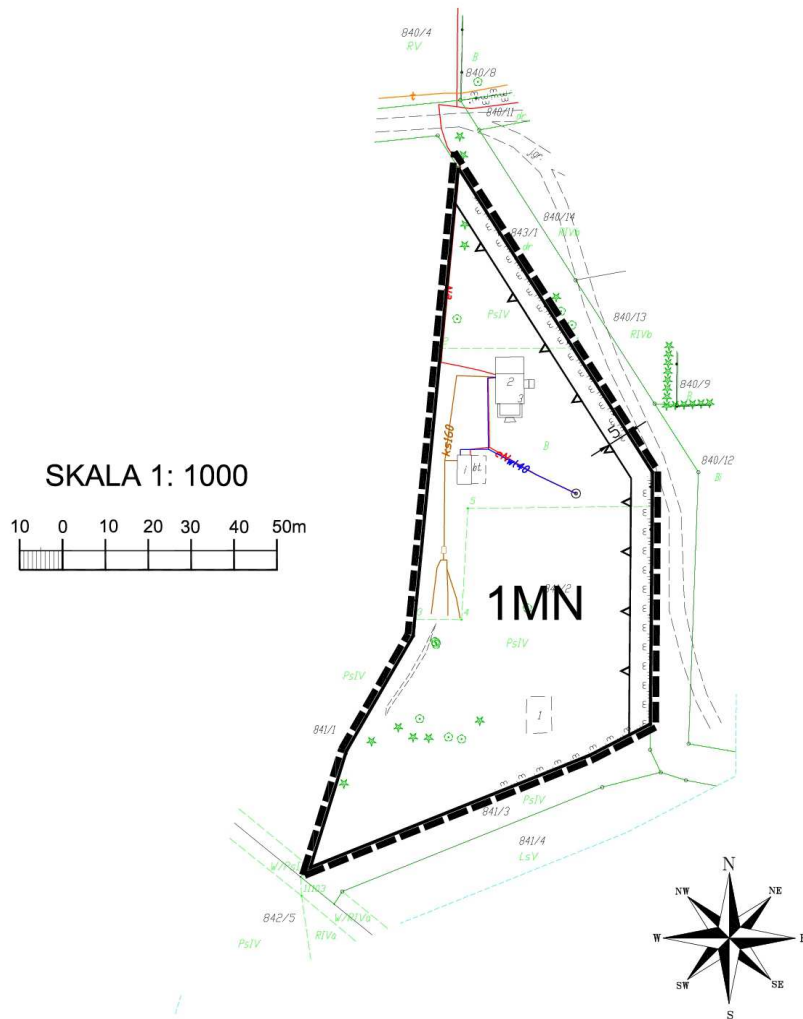

MIEJSCOWY PLAN ZAGOSPODAROWANIA PRZESTRZENNEGO GMINY SZCZECINEK część obrębu Gwda Wielka

OZNACZENIA GRAFICZNE STANOWIĄCE USTALENIA PLANU

-  GRANICA PLANU
-  LINIA ROZGRANICZAJĄCA TERENY O RÓŻNYM PRZEZNACZENIU
LUB RÓŻNYCH ZASADACH ZAGOSPODAROWANIA
-  NIEPRZEKRACZALNA LINIA ZABUDOWY
-  TEREN ZABUDOWY MIESZKANIOWEJ JEDNORODZINNEJ