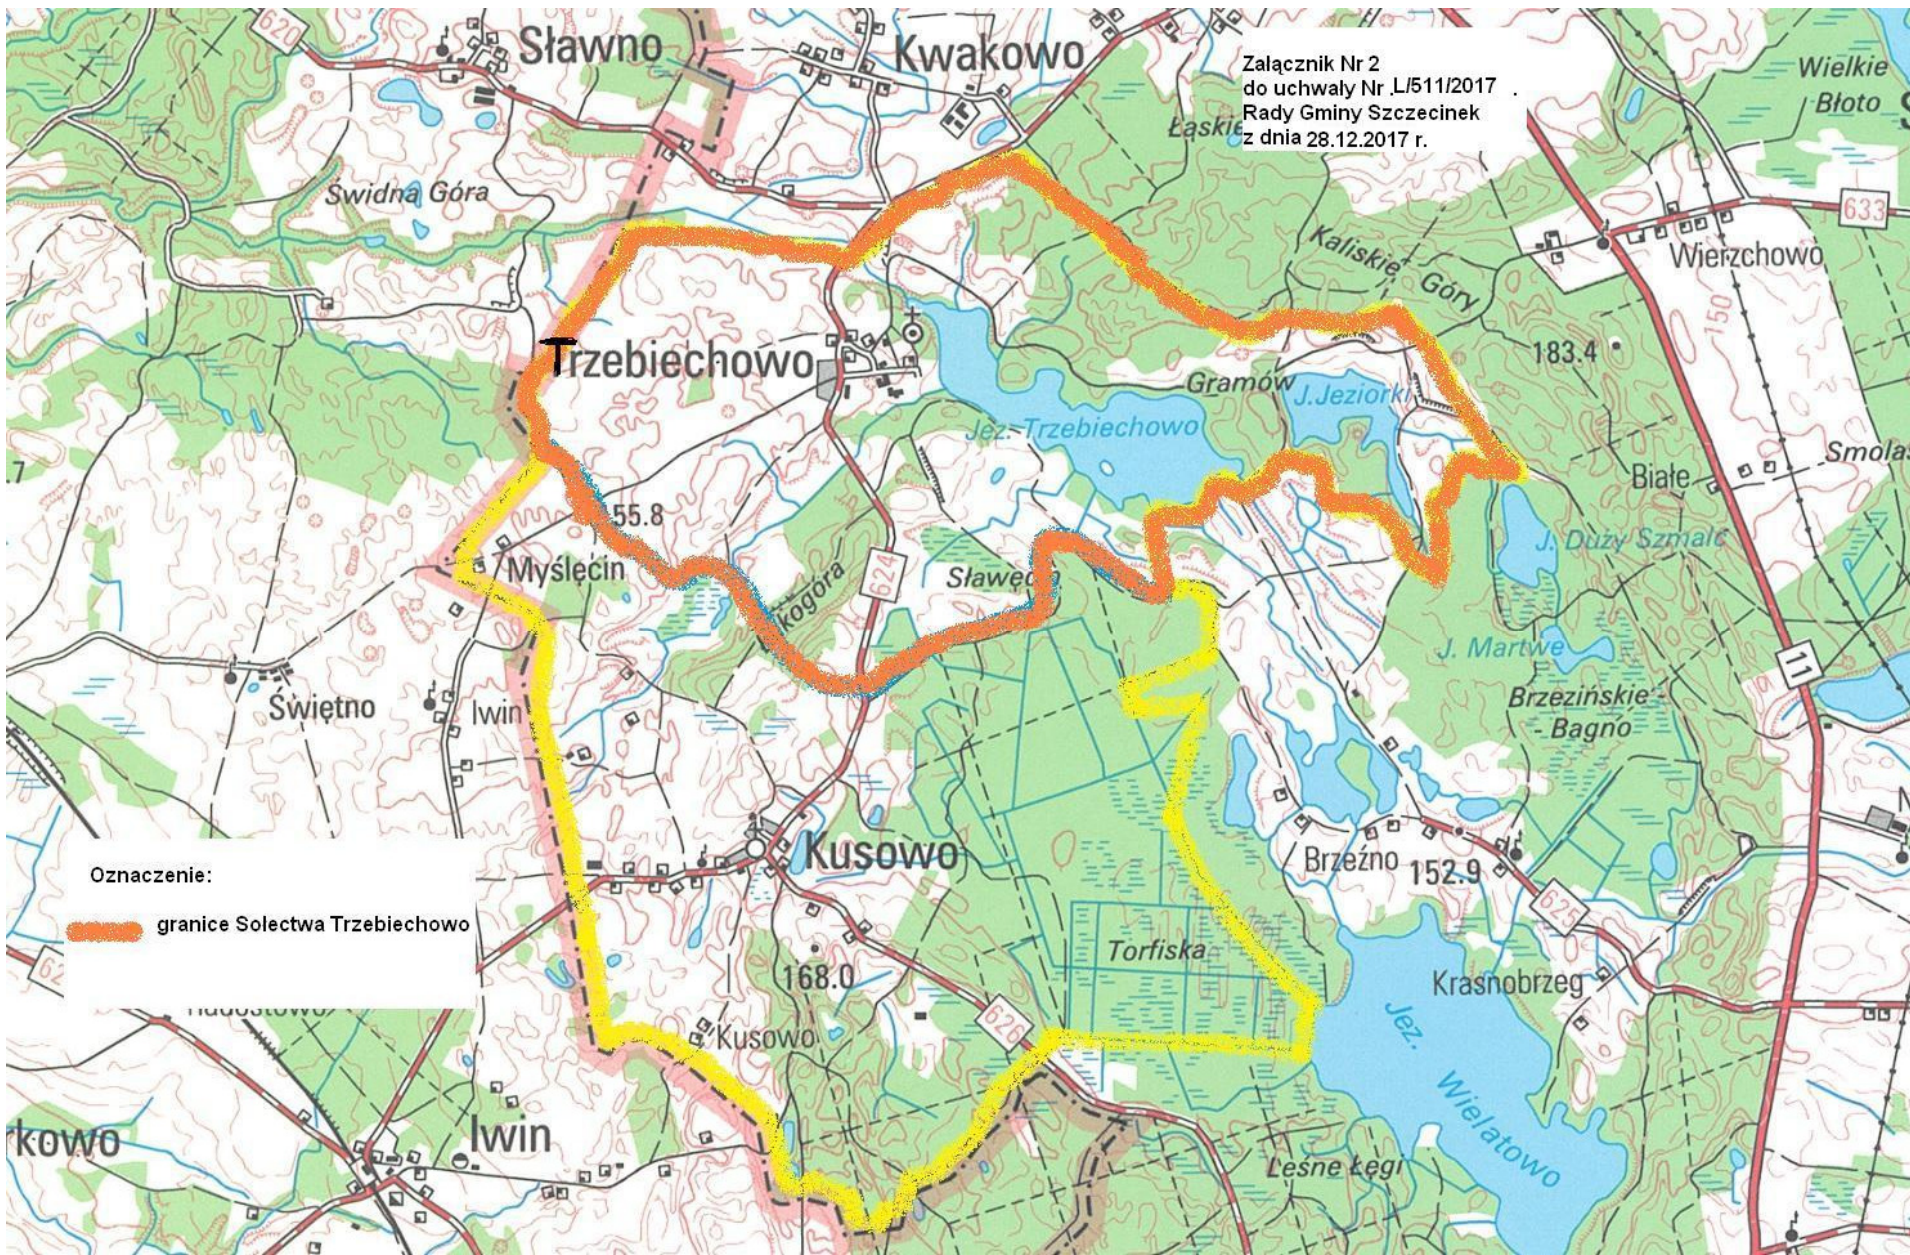

Załącznik Nr 2
do uchwały Nr .L/511/2017
Rady Gminy Szczecinek
z dnia 28.12.2017 r.

Oznaczenie:
granicie Sołectwa Trzebiechowo