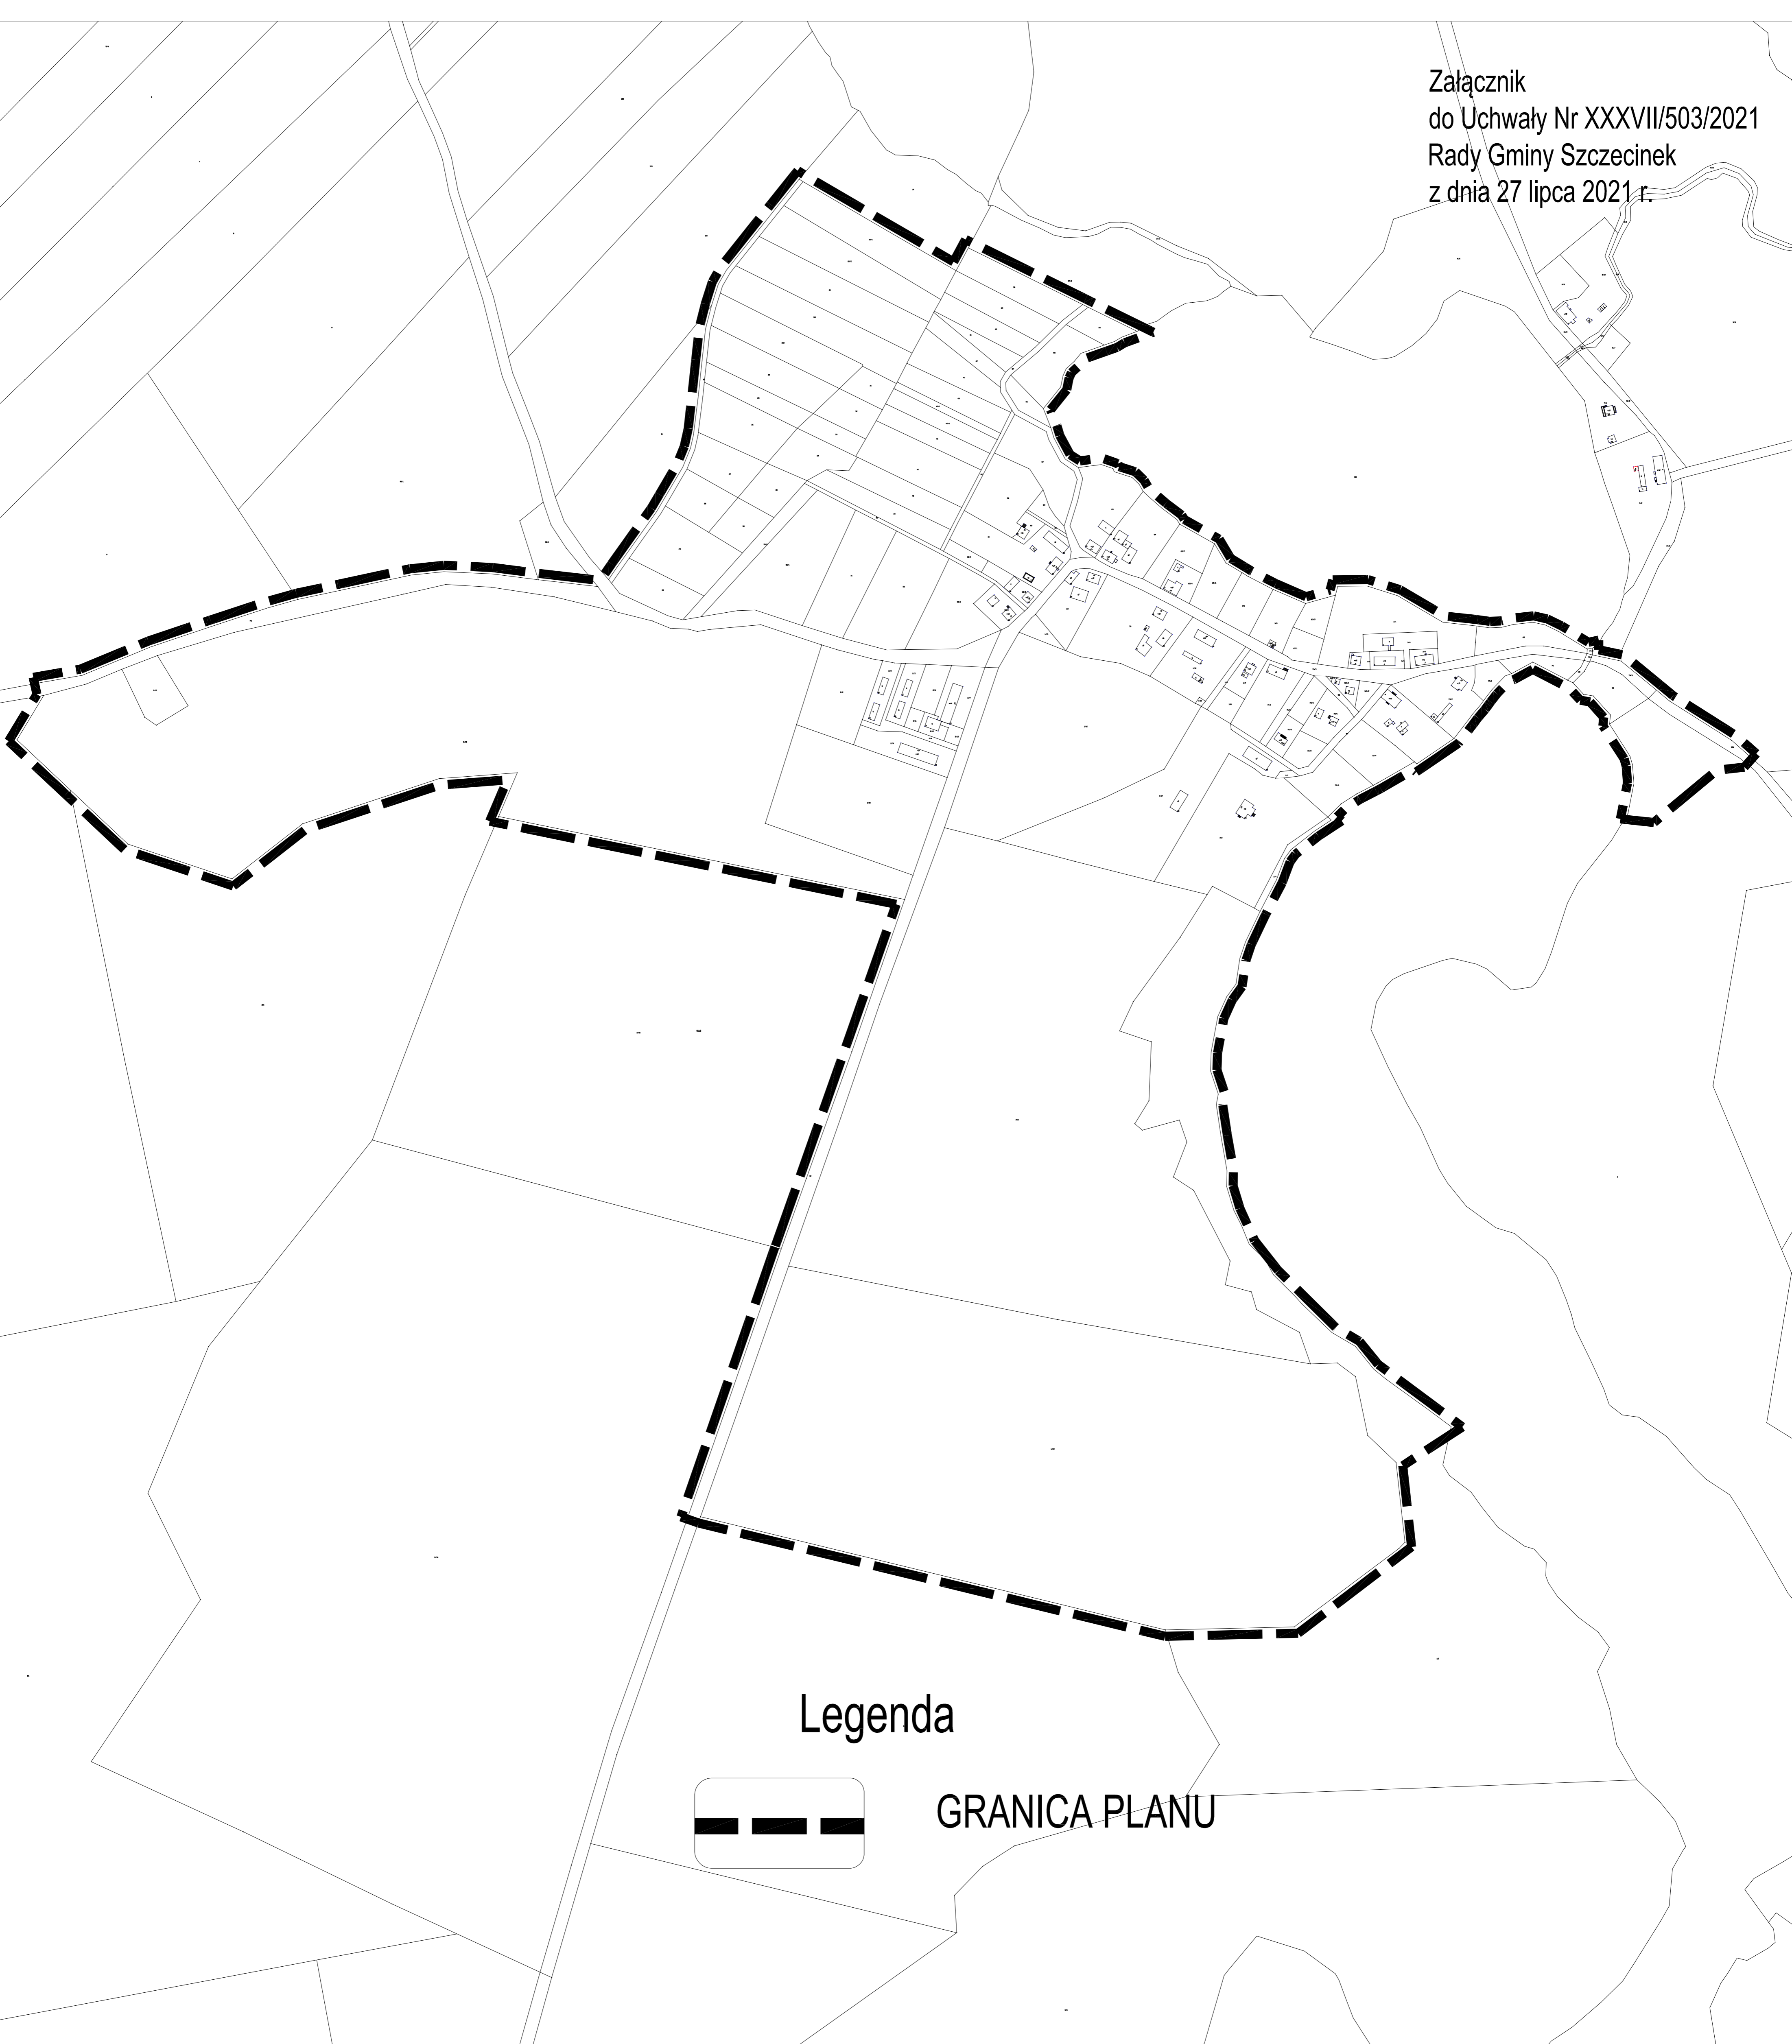

Załącznik
do Uchwały Nr XXXVII/503/2021
Rady Gminy Szczecinek
z dnia 27 lipca 2021 r.

Legenda

GRANICA PLANU