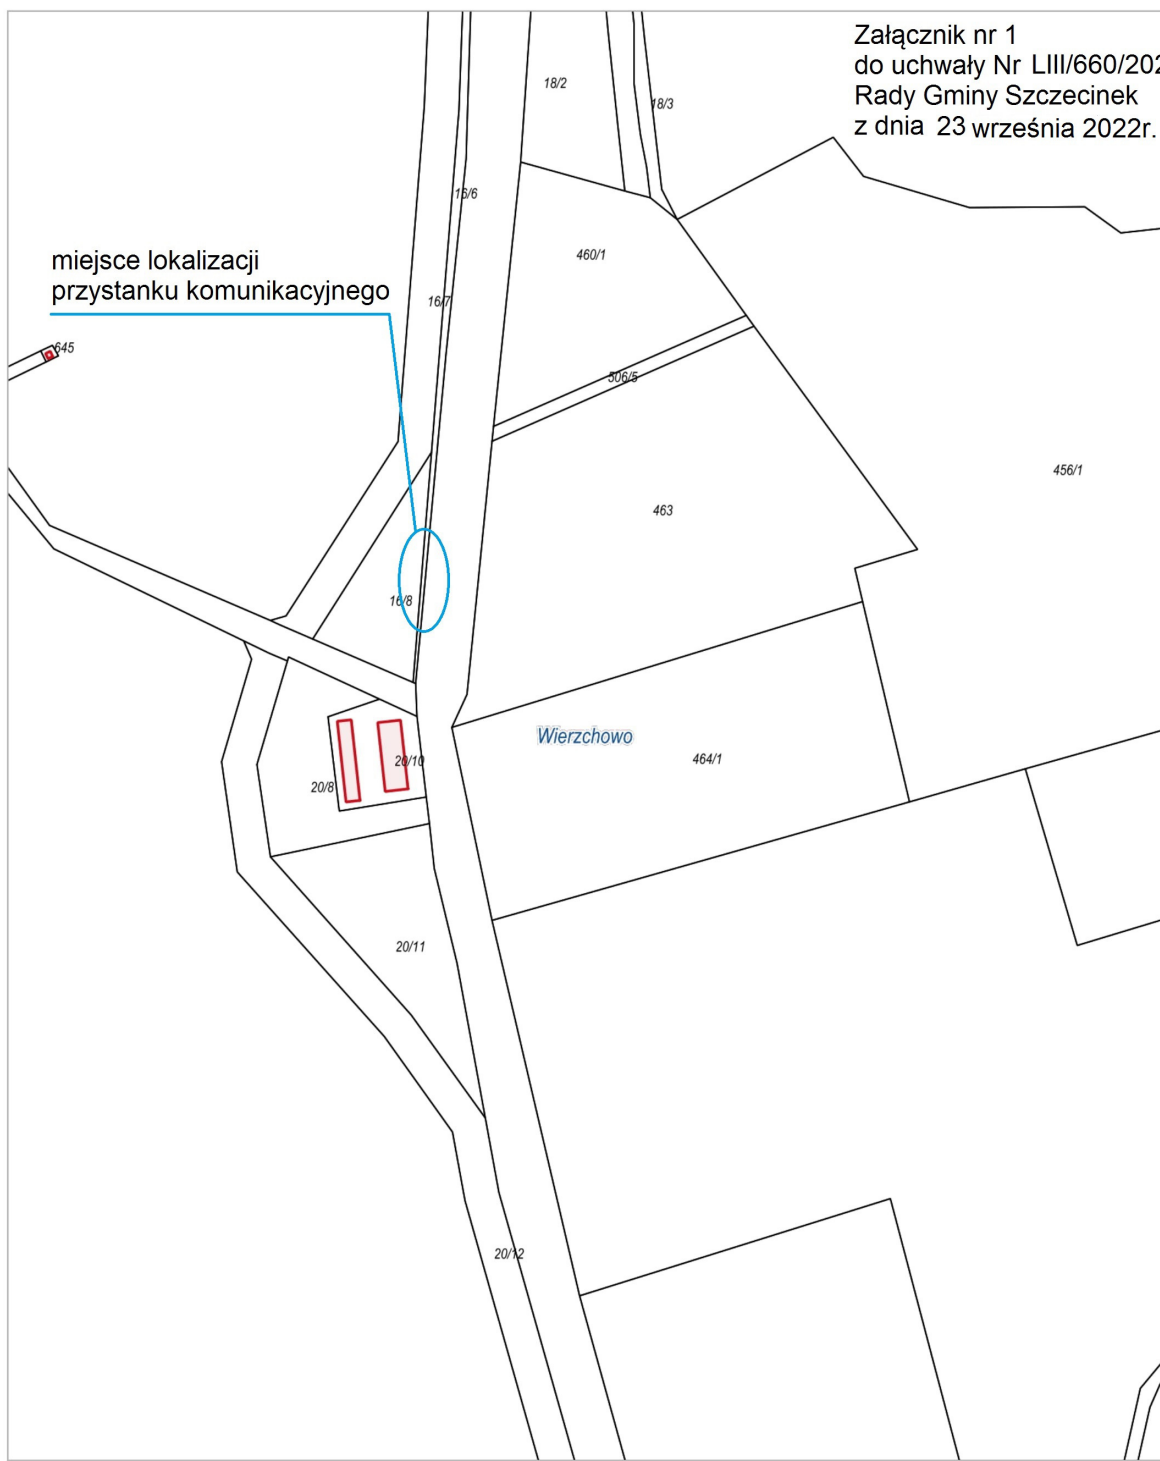

Załącznik nr 1
do uchwały Nr LIII/660/2022
Rady Gminy Szczecinek
z dnia 23 września 2022r.

miejsce lokalizacji
przystanku komunikacyjnego

Wierzchowo